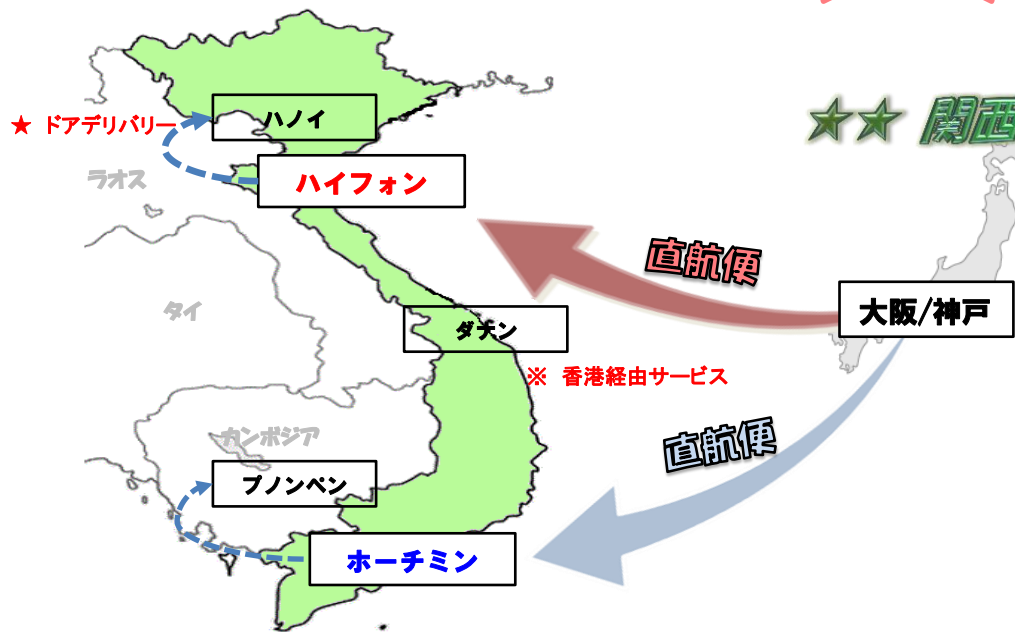

ベトナム混載

直行便

最速便

☆☆ 関西発 ハイフォン & ホーチミン ☆☆

その他三国間の船積も取扱い可能です。

- ・ 香港 ⇒ ホーチミン、ハイフォン
- ・ 上海 ⇒ ホーチミン、ハイフォン
- ・ 台湾 ⇒ ホーチミン、ハイフォン
- ・ バンコク ⇒ ホーチミン、ハイフォン
- ・ シンガポール ⇒ ホーチミン、ハイフォン

ハノイ向けドアデリバリーの取扱い可能です。

★★ 詳細は営業担当までお問い合わせ下さい。

向け地	航海日数	TUE	WED	THU	FRI	SAT	SUN	MON	TUE	WED	THU	FRI	SAT	SUN	MON	TUE	WED	THU
ハイフォン	K LINE (8 DAYS)			OFS CLS		ETD KOB	→										ETA HPH	
ホーチミン	K LINE (11 DAYS)			OFS CLS		ETD OSA KOB	→										ETA SGN	
ホーチミン	WANHAI (8~9 DAYS)				OFS CLS				ETD KOB	ETD OSA	→							ETA SGN