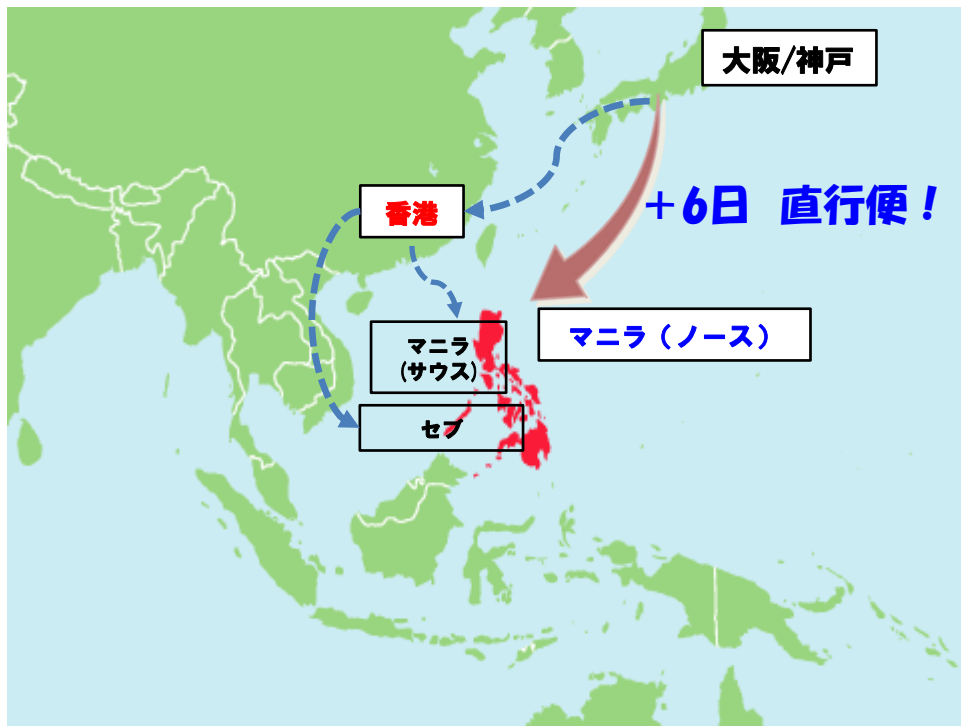

★ 新サービス ★
マニラ向け直行便

★★ ノースポートへ週1便 ★★
LCL最速

4箇所のCFSで荷受け可能！

【その他、フィリピン向けLCLサービス】

- ① マニラ(サウスポート) ⇒ 香港経由サービス
- ② セブ ⇒ 香港経由サービス

★★ 詳しくは弊社営業担当までお問い合わせ下さい。

仕向け地	受け地	FRI	SAT	SUN	MON	TUE	WED	THU	FRI	SAT	SUN	MON	TUE	WED
マニラ (N)	神戸					OFS CLS		ETD KOBE						ETA MNL
	大阪				OFS CLS			ETD KOBE						ETA MNL
	京都				OFS CLS			ETD KOBE						ETA MNL
	岡山	OFS CLS						ETD KOBE						ETA MNL