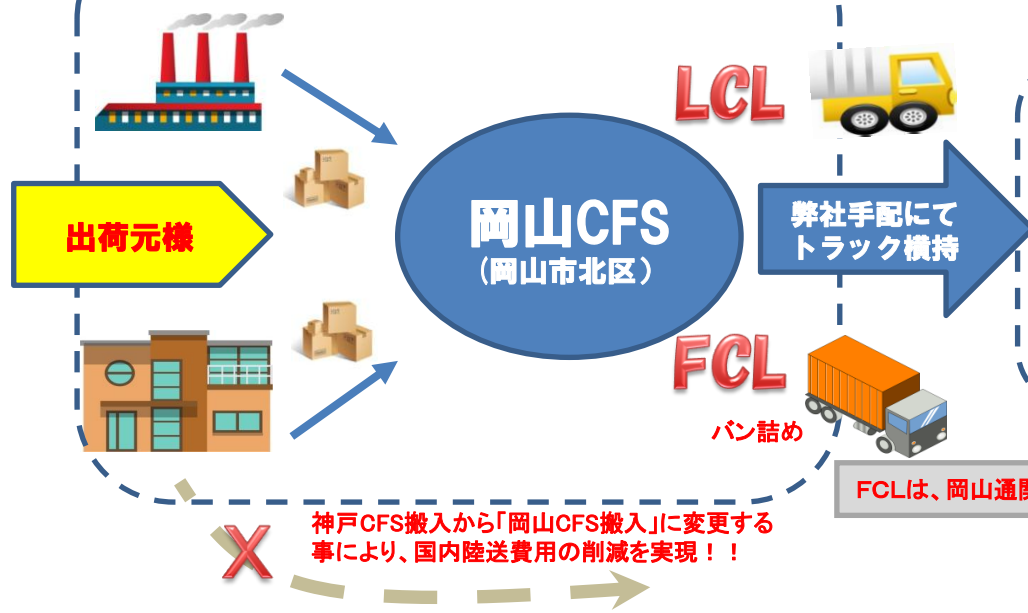

# 岡山 CFS 新設

- メリット① 最寄CFSワンストップにより国内陸送費を削減!
- メリット② 複数ある港湾の搬入先CFS倉庫を一元化!
- メリット③ 便数・船足最速の神戸積みで、リードタイム短縮!

**神戸CFS ポートアイランド**

(株)神和 L-10  
中国向け以外の全航路

(株)上組KMDC  
上海/新港/青島/大連

FCLは、岡山通関・バン詰め⇒水島港 or 神戸港CYへ搬入

岡山CFSカット 設定日

月曜CUT	火曜CUT	水曜CUT	木曜CUT	金曜CUT
設定なし	設定なし	香港 上海	設定なし	上海
		バンコク 大連		青島
		レムチャパン 新港		シンガポール
		ホーチミン 基隆		ジャカルタ
		ハイフォン		
		ポートケラン		

【岡山CFS搬入先】  
岡山土地倉庫株式会社  
〒701-0165  
岡山市北区大内田731  
TEL : 086-293-5550  
FAX : 086-293-5753  
NACCS CODE : 3NW30

※岡山CFSは、原則神戸CFSカットの前日になります。  
※香港・シンガポール経由サービスもご利用可能です。