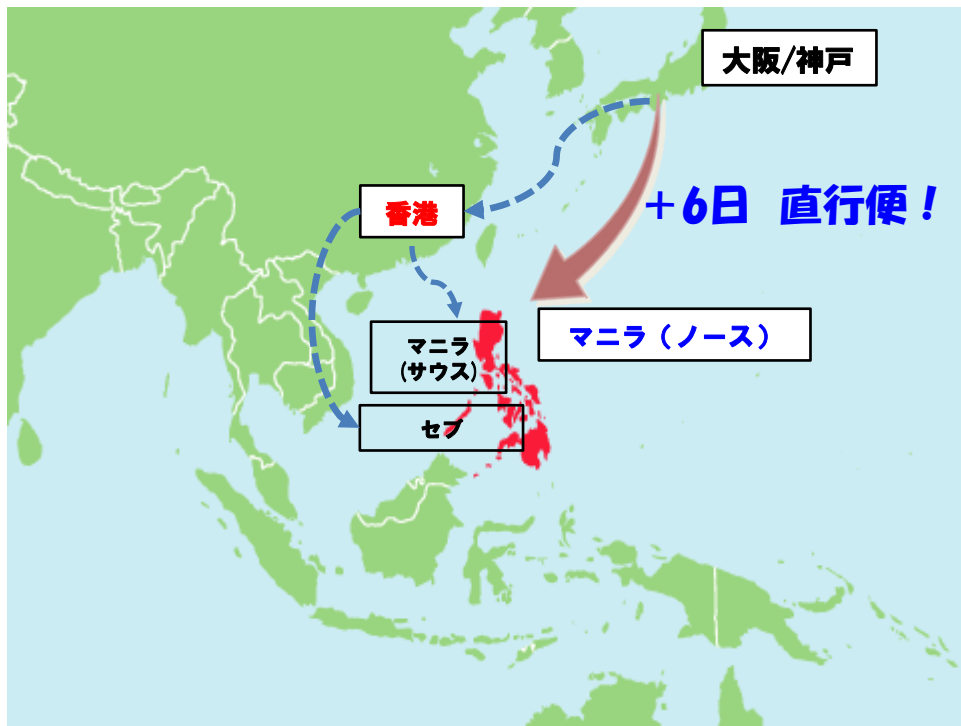

★ サービス強化★
マニラ向け直行便

★★ ノースポートへ週1便★★
LCL最速

4箇所のCFSで荷受け可能!

【その他、フィリピン向けLCLサービス】

- ① マニラ(サウスポート) ⇒ 香港経由サービス
- ② セブ ⇒ 香港経由サービス

★★ 詳しくは弊社営業担当までお問い合わせ下さい。

仕向け地	受け地	FRI	SAT	SUN	MON	TUE	WED	THU	FRI	SAT	SUN	MON	TUE	WED
マニラ (N)	神戸					OFS CLS		ETD KOBE						ETA MNL
	大阪				OFS CLS			ETD KOBE						ETA MNL
	京都				OFS CLS			ETD KOBE						ETA MNL
	岡山	OFS CLS						ETD KOBE						ETA MNL