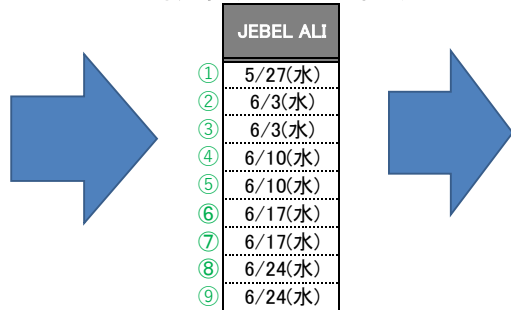

中近東 (シンガポール経由)

	JEBEL ALI
①	5/27(水)
②	6/3(水)
③	6/3(水)
④	6/10(水)
⑤	6/10(水)
⑥	6/17(水)
⑦	6/17(水)
⑧	6/24(水)
⑨	6/24(水)

(シンガポール&ドバイ経由)

	ABU DHABI	KUWAIT	HAMAD (DOHA)	DAMMAN	BAHRAIN	RIYADH	JEDDAH	AQABA
①	6/2(火)	6/4(木)	6/4(木)	6/4(木)	6/4(木)	6/8(月)	6/9(火)	6/19(金)
②	6/9(火)	6/11(木)	6/11(木)	6/11(木)	6/11(木)	6/15(月)	6/16(火)	6/26(金)
③	6/9(火)	6/11(木)	6/11(木)	6/11(木)	6/11(木)	6/15(月)	6/16(火)	6/26(金)
④	6/16(火)	6/18(木)	6/18(木)	6/18(木)	6/18(木)	6/22(月)	6/23(火)	7/3(金)
⑤	6/16(火)	6/18(木)	6/18(木)	6/18(木)	6/18(木)	6/22(月)	6/23(火)	7/3(金)
⑥	6/23(火)	6/25(木)	6/25(木)	6/25(木)	6/25(木)	6/29(月)	6/30(火)	7/10(金)
⑦	6/23(火)	6/25(木)	6/25(木)	6/25(木)	6/25(木)	6/29(月)	6/30(火)	7/10(金)
⑧	6/30(火)	7/2(木)	7/2(木)	7/2(木)	7/2(木)	7/6(月)	7/7(火)	7/17(金)
⑨	6/30(火)	7/2(木)	7/2(木)	7/2(木)	7/2(木)	7/6(月)	7/7(火)	7/17(金)

CFS 貨物搬入先

〈大阪〉
郵船港運株式会社 南港物流センター営業所
大阪市住之江区南港東7-3-20
(FPS積み)
TEL : (06)6612-2391
FAX : (06)6612-2396
保税地域コード(NACCS): (4IW91)

〈神戸〉
株式会社神和
ポートアイランドL-10事業所
神戸市中央区港島7-7 (FPS積み)
TEL : (078)302-0771
FAX : (078)302-0773
保税地域コード(NACCS): (3FDE1)

〈京都〉
株式会社KSAインターナショナル
京都市伏見区中島鳥羽離宮町63番地 (FPS積み)
TEL : (075) 622-8831
FAX : (075) 603-8030
保税地域コード (NACCS): (4SW33)
★京都CFSはすべて「神戸積み」となります。

〈岡山〉
岡山土地倉庫株式会社
流通センター営業所
岡山市北区大内田731 (FPS積み)
TEL : (086) 293-5550
FAX : (086) 293-5753
保税地域コード (NACCS): (3NW30)

★岡山CFSはすべて「神戸積み」となります。

★送り状には必ずケースマーク/個数/仕向地/通関業者/"FPS積み"を明記願います。

"All sailing schedules are subject to change with or without prior notice."