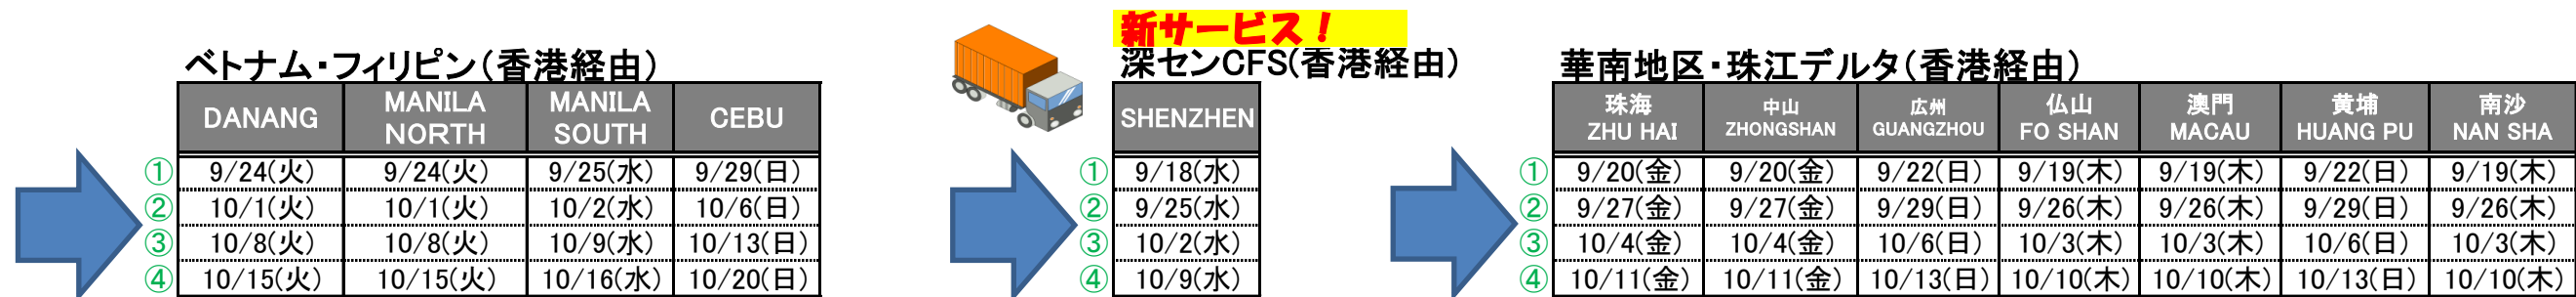

香港 及び 香港経由サービス

TOKYO/YOKOHAMA - HONG KONG

	VESSEL	VOY	TOKYO			YOKOHAMA			HONG KONG ETA
			CUT	ETA	ETD	CUT	ETA	ETD	
☆①	OOCL LE HAVRE	111S	9/4(水)	横浜出港	9/4(水)	9/6(金)	9/6(金)	9/10(火)	
②	OOCL BRISBANE	181S	9/11(水)	横浜出港	9/11(水)	9/13(金)	9/13(金)	9/17(火)	
③	OOCL ZHOUSHAN	208S	9/18(水)	横浜出港	9/18(水)	9/20(金)	9/20(金)	9/24(火)	
☆④	OOCL LE HAVRE	112S	9/25(水)	横浜出港	9/25(水)	9/27(金)	9/27(金)	10/1(火)	

☆・・・本船名・VOY NO.変更になりました。

★ 下記以外の仕向地にも、香港経由にて多数サービスがございます。別途お問い合わせください

★香港向け及び香港経由貨物について、ケミカル品を船積み頂く際は、IMDG CODE非該当の化学品につきましても、ブッキング前にMSDS/商品情報に関する書類のご提示をお願いする場合がございます。

CFS貨物搬入先

＜東京＞
ジャパン・バン・ラインズ株式会社 大井支店
東京都大田区東海4-7-13
鈴江コーポレーション大井臨海倉庫営業所内
TEL : (03)3799-0642
FAX : (03)3790-4581
保稅地域コード (NACCS): (1FW15)
ACL船社コード: FAM1
DOC差入れ送信先: consoli_tokyo@jvl.co.jp

＜横浜＞
ジャパン・バン・ラインズ株式会社 横浜支店
横浜市中区本牧埠頭6番地
TEL : (045)625-3414
FAX : (045)625-3433
保稅地域コード (NACCS): (2EDZ3 / 内貨)
保稅地域コード (NACCS): (2EJ23 / 外貨)
ACL船社コード: FAM1
DOC差入れ送信先: consoli_yokohama@jvl.co.jp

◇◇◇ 深圳向けCFS サービス概要 ◇◇◇

- ●香港よりトラック便に積み替え後、「深センCFS」止めのサービスとなります。
- ●中国の輸入通関は香港到着後に申告、許可後の転送となります。深センCFSには通関済み(内貨)にて搬入。到着後スムーズに貨物引き取りが可能です！
- ●深センCFS: 深圳平湖倉庫 (龙岗区平湖平安大道一号乾龙物流园5栋B座113-116)
- ※香港よりトラックチャーター便による「深センドアデリバリーサービス」もお手配可能です。
- ※CONSIGNEE様の輸入通関の状況により現地到着に遅れが生じる場合がございます。

★送り状には必ずケースマーク/個数/仕向地/通関業者/"FPS積み"を明記願います。
"All sailing schedules are subject to change with or without prior notice."