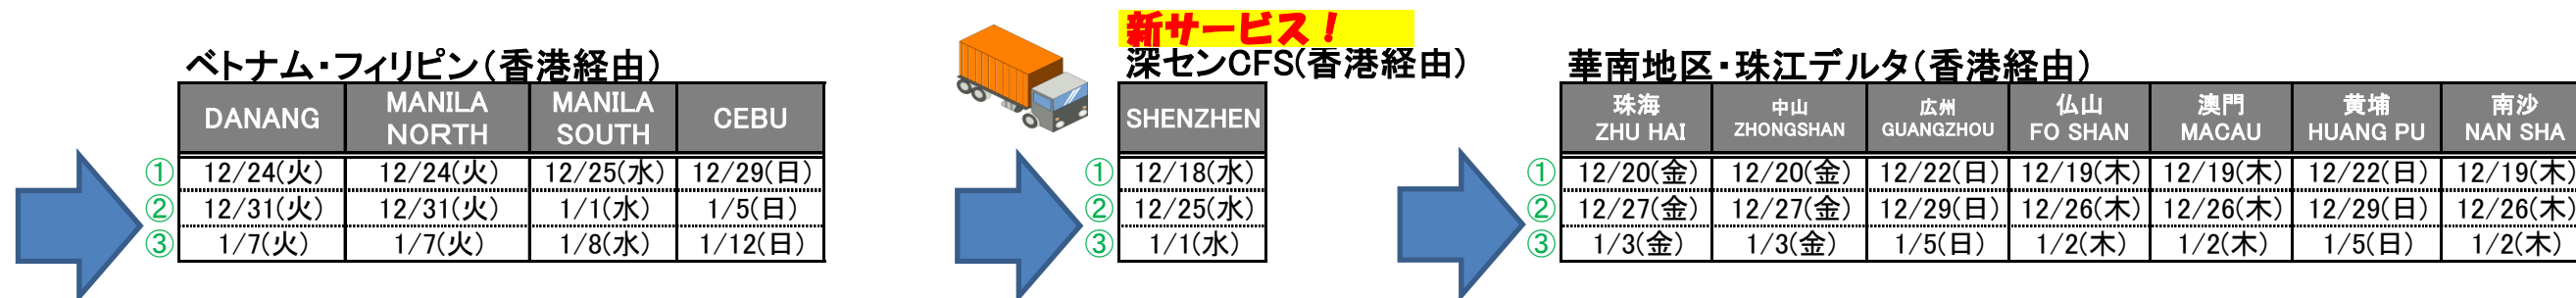

香港 及び 香港経由サービス

TOKYO/YOKOHAMA - HONG KONG

	VESSEL	VOY	TOKYO			YOKOHAMA			HONG KONG ETA
			CUT	ETA	ETD	CUT	ETA	ETD	
①	OOCL BRISBANE	185S	12/4(水)	横浜出港	12/4(水)	12/6(金)	12/6(金)	12/10(火)	
②	OOCL ZHOUSHAN	212S	12/11(水)	横浜出港	12/11(水)	12/13(金)	12/13(金)	12/17(火)	
③	OOCL LE HAVRE	116S	12/18(水)	横浜出港	12/18(水)	12/20(金)	12/20(金)	12/24(火)	

* 年末最終週(12/23~12/31)のスケジュールは12月初旬に更新予定です。

★ 下記以外の仕向地にも、香港経由にて多数サービスがございます。別途お問い合わせください

★ 香港向け及び香港経由貨物について、ケミカル品を船積み頂く際は、IMDG CODE非該当の化学品につきましてもブックイング前にMSDS/商品情報に関する書類のご提示をお願いする場合がございます。

◇◇◇ 深圳向けCFS サービス概要 ◇◇◇

- 香港よりトラック便に積み替え後、「深センCFS」止めのサービスとなります。
- 中国の輸入通関は香港到着後に申告、許可後の転送となります。深センCFSには通関済み(内貨)にて搬入。到着後スムーズに貨物引き取りが可能です!
- 深センCFS: 深圳平湖倉庫 (龙岗区平湖平安大道一号乾龙物流园5栋B座113-116)
- ※ 香港よりトラックチャーター便による「深センドアデリバリーサービス」もお手配可能です。
- ※ CONSIGNEE様の輸入通関の状況により現地到着に遅れが生じる場合がございます。

★ 送り状には必ずケースマーク/個数/仕向地/通関業者/"FPS積み"を明記願います。
"All sailing schedules are subject to change with or without prior notice."

CFS貨物搬入先

〈東京〉	〈横浜〉
ジャパン・バン・ラインズ株式会社 大井支店 東京都大田区東海4-7-13 鈴江コーポレーション大井臨海倉庫営業所内 TEL : (03)3799-0642 FAX : (03)3790-4581 保稅地域コード (NACCS): (1FW15) ACL船社コード: FAM1 DOC差入れ送信先: consoli_tokyo@jvl.co.jp	ジャパン・バン・ラインズ株式会社 横浜支店 横浜市中区本牧埠頭6番地 TEL : (045)625-3414 FAX : (045)625-3433 保稅地域コード (NACCS): (2EDZ3 / 内貨) 保稅地域コード (NACCS): (2EJ23 / 外貨) ACL船社コード: FAM1 DOC差入れ送信先: consoli_yokohama@jvl.co.jp