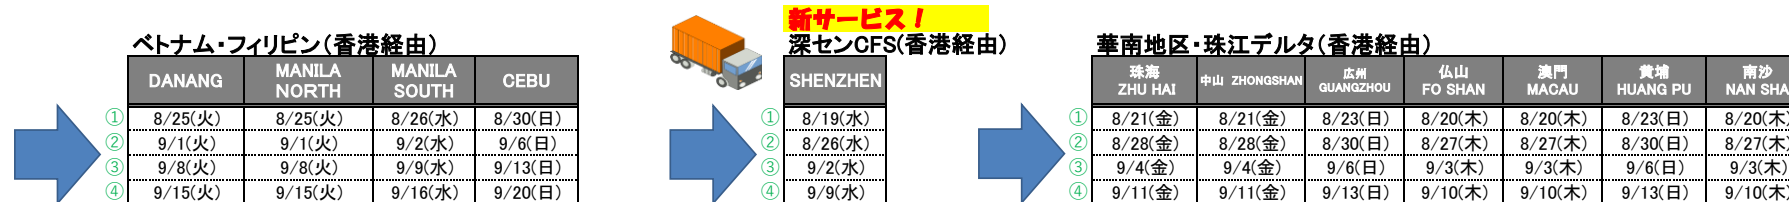

香港 及び 香港経由サービス

TOKYO/YOKOHAMA - HONG KONG

	VESSEL	VOY	TOKYO			YOKOHAMA			HONG KONG ETA
			CUT	ETA	ETD	CUT	ETA	ETD	
①	OOCL CHARLESTON	187S	8/5(水)		横浜出港	8/5(水)	8/7(金)	8/7(金)	8/11(火)
②	OOCL LE HAVRE	131S	8/12(水)		横浜出港	8/12(水)	8/14(金)	8/14(金)	8/18(火)
③	OOCL NAGOYA	140S	8/19(水)		横浜出港	8/19(水)	8/21(金)	8/21(金)	8/25(火)
④	OOCL CHARLESTON	188S	8/26(水)		横浜出港	8/26(水)	8/28(金)	8/28(金)	9/1(火)

ご案内 お盆期間中は急なスケジュール変更が生じる可能性があります。予めご了承ください。

★ 下記以外の仕向地にも、香港経由にて多数サービスがございます。別途お問い合わせください

★ 香港向け及び香港経由貨物について、ケミカル品を船積み頂く際は、IMDG CODE非該当の化学品につきましてもブックイング前にMSDS/商品情報に関する書類のご提示をお願いする場合がございます。

CFS貨物搬入先

〈東京〉	〈横浜〉
ジャパン・パン・ラインズ株式会社 大井支店	ジャパン・パン・ラインズ株式会社 横浜支店
東京都大田区東海4-7-13	横浜市中区本牧埠頭6番地
鈴江コーポレーション大井臨海倉庫営業所内	TEL: (045)625-3414
TEL: (03)3799-0642	FAX: (045)625-3433
FAX: (03)3790-4581	保税地域コード (NACCS): (2EDZ3 / 内貨)
保税地域コード (NACCS): (1FW15)	保税地域コード (NACCS): (2EJ23 / 外貨)
ACL船社コード: FAM1	ACL船社コード: FAM1
DOC差入れ送信先: consoli_tokyo@jvl.co.jp	DOC差入れ送信先: consoli_yokohama@jvl.co.jp

◆◆◆ 深圳向けCFS サービス概要 ◆◆◆

- ●香港よりトラック便に積み替え後、「深センCFS」止めのサービスとなります。
- ●中国の輸入通関は香港到着後に申告、許可後の転送となります。深センCFSには通関済み(内貨)にて搬入。到着後スムーズに貨物引き取りが可能です!
- ●深センCFS: 深圳平湖倉庫 (龙岗区平湖平安大道一号乾龙物流园5栋B座113-116)
- ※香港よりトラックチャーター便による「深センドアデリバリーサービス」もお手配可能です。
- ※CONSIGNEE様の輸入通関の状況により現地到着に遅れが生じる場合がございます。

★送り状には必ずケースマーク/個数/仕向地/通関業者/"FPS積み"を明記願います。
"All sailing schedules are subject to change with or without prior notice."