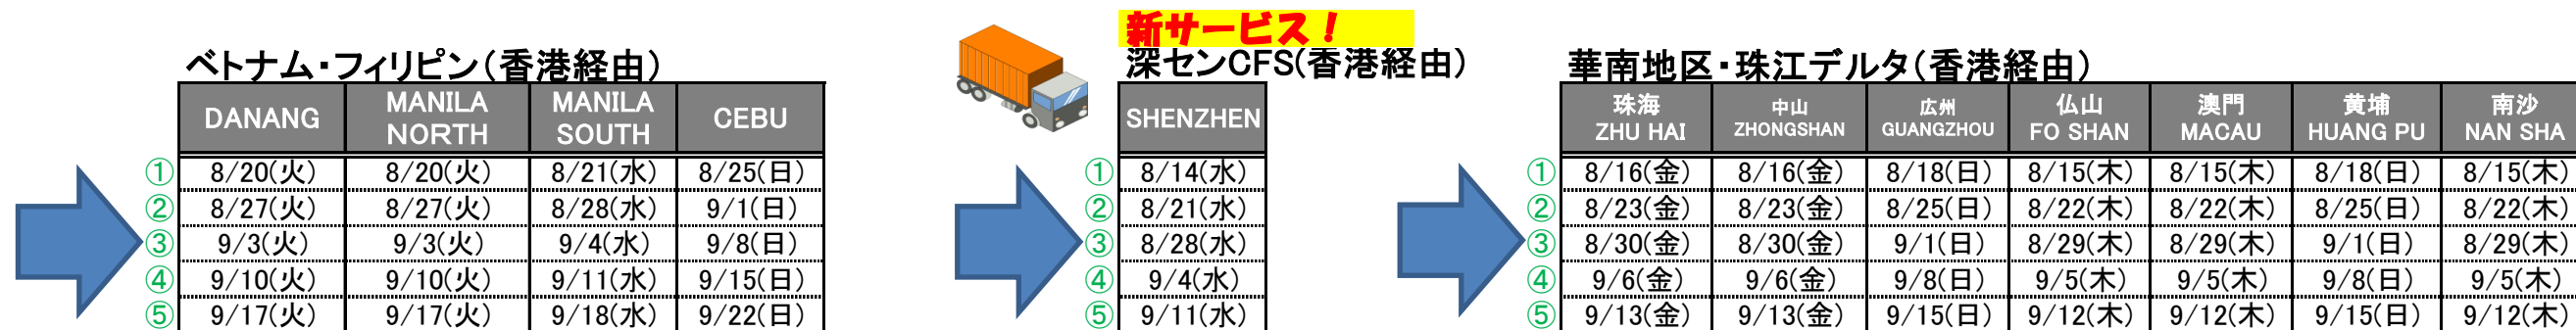

香港 及び 香港経由サービス

TOKYO/YOKOHAMA - HONG KONG

VESSEL	VOY	TOKYO			YOKOHAMA			HONG KONG ETA
		CUT	ETA	ETD	CUT	ETA	ETD	
① OOCL BRISBANE	179S	7/31(水)	横浜出港	7/31(水)	8/2(金)	8/2(金)	8/6(火)	
② OOCL ZHOUSHAN	206S	8/7(水)	横浜出港	8/7(水)	8/9(金)	8/9(金)	8/13(火)	
③ OOCL NEWZEALAND	079S	8/14(水)	横浜出港	8/14(水)	8/16(金)	8/16(金)	8/20(火)	
④ OOCL BRISBANE	180S	8/21(水)	横浜出港	8/21(水)	8/23(金)	8/23(金)	8/27(火)	
⑤ OOCL ZHOUSHAN	207S	8/28(水)	横浜出港	8/28(水)	8/30(金)	8/30(金)	9/3(火)	

ご案内 お盆期間中は急なスケジュール変更が生じる可能性があります。予めご了承ください。

★ 下記以外の仕向地にも、香港経由にて多数サービスがございます。別途お問い合わせください

★ 香港向け及び香港経由貨物について、ケミカル品を船積み頂く際は、IMDG CODE非該当の化学品につきましてもブッキング前にMSDS/商品情報に関する書類のご提示をお願いする場合がございます。

CFS貨物搬入先

〈東京〉	〈横浜〉
ジャパン・バン・ラインズ株式会社 大井支店 東京都大田区東海4-7-13 鈴江コーポレーション大井臨海倉庫営業所内 TEL: (03)3799-0642 FAX: (03)3790-4581 保税地域コード (NACCS): (1FW15) ACL船社コード: FAM1 DOC差入れ送信先: consoli_tokyo@jvl.co.jp	ジャパン・バン・ラインズ株式会社 横浜支店 横浜市中区本牧埠頭6番地 TEL: (045)625-3414 FAX: (045)625-3433 保税地域コード (NACCS): (2EDZ3 / 内貨) 保税地域コード (NACCS): (2EJ23 / 外貨) ACL船社コード: FAM1 DOC差入れ送信先: consoli_yokohama@jvl.co.jp

◇◇◇ 深圳向けCFS サービス概要 ◇◇◇

- 香港よりトラック便に積み替え後、「深センCFS」止めのサービスとなります。
- 中国の輸入通関は香港到着後に申告、許可後の転送となります。深センCFSには通関済み(内貨)にて搬入。到着後スムーズに貨物引き取りが可能です!
- 深センCFS: 深圳平湖倉庫 (龙岗区平湖平安大道一号乾龙物流园5栋B座113-116)
- ※ 香港よりトラックチャーター便による「深センドアデリバリーサービス」もお手配可能です。
- ※ CONSIGNEE様の輸入通関の状況により現地到着に遅れが生じる場合がございます。

★ 送り状には必ずケースマーク/個数/仕向地/通関業者/"FPS積み"を明記願います。
"All sailing schedules are subject to change with or without prior notice."