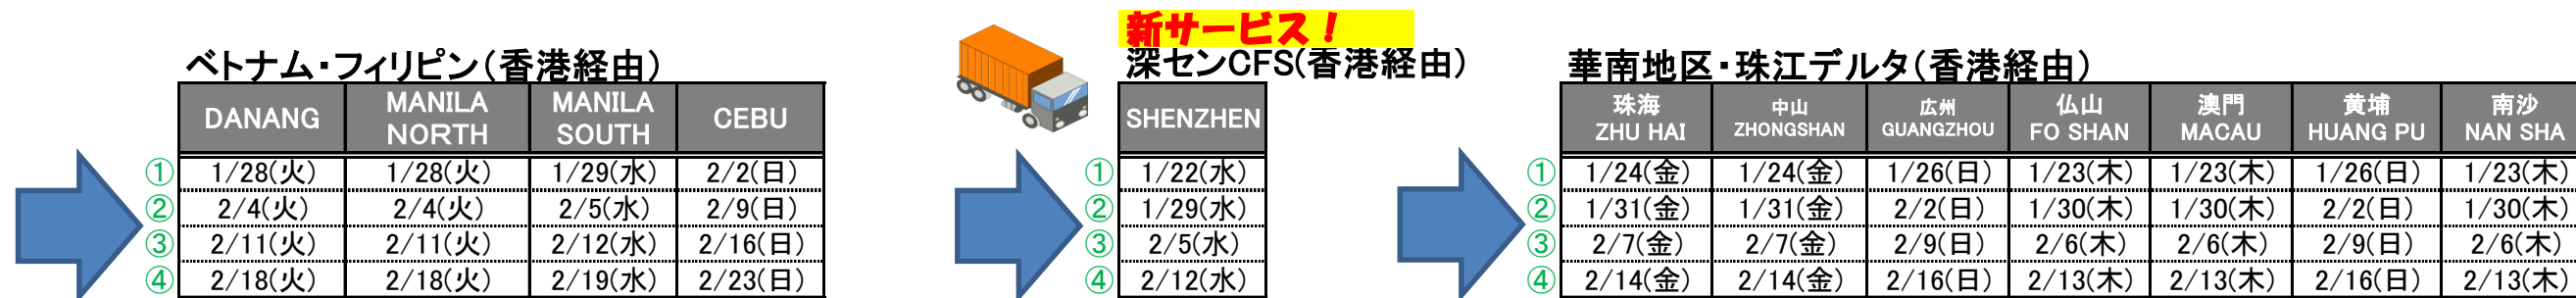

香港 及び 香港経由サービス

TOKYO/YOKOHAMA - HONG KONG

	VESSEL	VOY	TOKYO			YOKOHAMA			HONG KONG ETA
			CUT	ETA	ETD	CUT	ETA	ETD	
①	OOCL CHARLESTON	177S	1/8(水)	横浜出港	1/8(水)	1/10(金)	1/10(金)	1/14(火)	
②	OOCL LE HAVRE	121S	1/15(水)	横浜出港	1/15(水)	1/17(金)	1/17(金)	1/21(火)	
③	OOCL ZHOUSHAN	214S	1/22(水)	横浜出港	1/22(水)	1/24(金)	1/24(金)	1/28(火)	
④	OOCL CHARLESTON	178S	1/29(水)	横浜出港	1/29(水)	1/31(金)	1/31(金)	2/4(火)	

* * 春節期間前後は抜港・本船変更等、急なスケジュール変更が生じる可能性がありますので、予めご了承下さい。

★ 下記以外の仕向地にも、香港経由にて多数サービスがございます。別途お問い合わせください

★ 香港向け及び香港経由貨物について、ケミカル品を船積み頂く際は、IMDG CODE非該当の化学品につきましてもブックイング前にMSDS/商品情報に関する書類のご提示をお願いする場合がございます。

CFS貨物搬入先

〈東京〉	〈横浜〉
ジャパン・バン・ラインズ株式会社 大井支店 東京都大田区東海4-7-13 鈴江コーポレーション大井臨海倉庫営業所内 TEL : (03)3799-0642 FAX : (03)3790-4581 保稅地域コード (NACCS): (1FW15) ACL船社コード: FAM1 DOC差入れ送信先: consoli_tokyo@jvl.co.jp	ジャパン・バン・ラインズ株式会社 横浜支店 横浜市中区本牧埠頭6番地 TEL : (045)625-3414 FAX : (045)625-3433 保稅地域コード (NACCS): (2EDZ3 / 内貨) 保稅地域コード (NACCS): (2EJ23 / 外貨) ACL船社コード: FAM1 DOC差入れ送信先: consoli_yokohama@jvl.co.jp

◇◇◇ 深圳向けCFS サービス概要 ◇◇◇

- 香港よりトラック便に積み替え後、「深センCFS」止めのサービスとなります。
- 中国の輸入通関は香港到着後に申告、許可後の転送となります。深センCFSには通関済み(内貨)にて搬入。到着後スムーズに貨物引き取りが可能です！
- 深センCFS: 深圳平湖倉庫 (龙岗区平湖平安大道一号乾龙物流园5栋B座113-116)
- ※ 香港よりトラックチャーター便による「深センドアデリバリーサービス」もお手配可能です。
- ※ CONSIGNEE様の輸入通関の状況により現地到着に遅れが生じる場合がございます。

★ 送り状には必ずケースマーク/個数/仕向地/通関業者/"FPS積み"を明記願います。
"All sailing schedules are subject to change with or without prior notice."