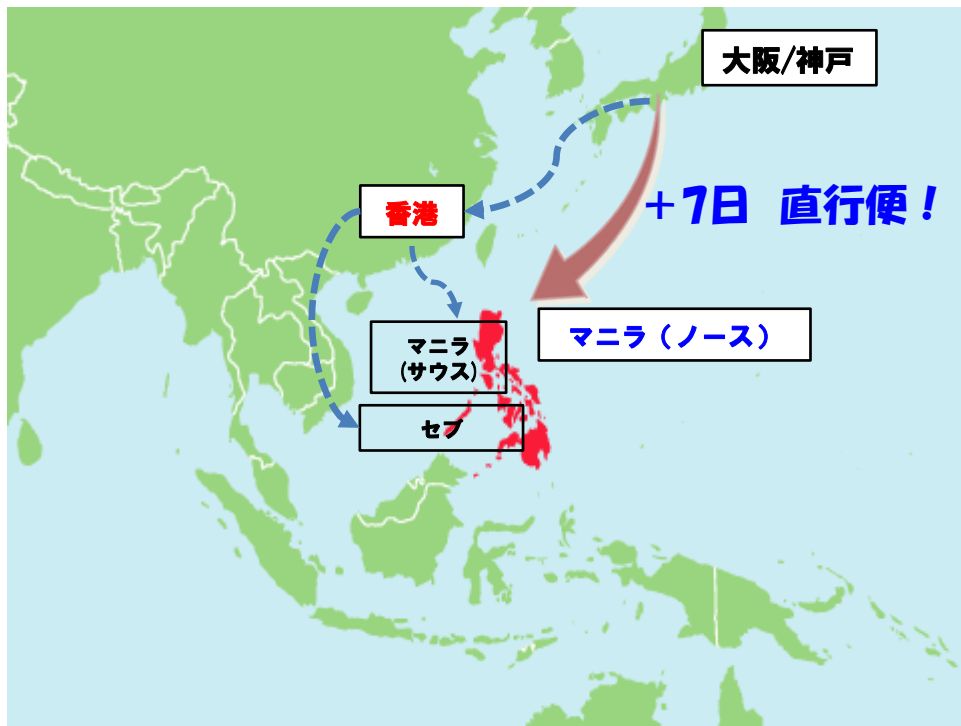

★ サービス強化★
マニラ向け直行便

★★ ノースポートへ週1便★★
LCL最速

4箇所のCFSで荷受け可能！

【その他、フィリピン向けLCLサービス】

- ① マニラ(サウスポート) ⇒ 香港経由サービス
- ② セブ ⇒ 香港経由サービス

★★ 詳しくは弊社営業担当までお問い合わせ下さい。

POD	船社	金	土	日	月	火	水	木	金	土	日	月	火	水	木
MANILA (NORTH)	ONE	岡山 CUT	→			神戸 CUT		ETD 神戸	→						ETD マニラ
					大阪 CUT			ETD 神戸	→						ETD マニラ
					京都 CUT			ETD 神戸	→						ETD マニラ