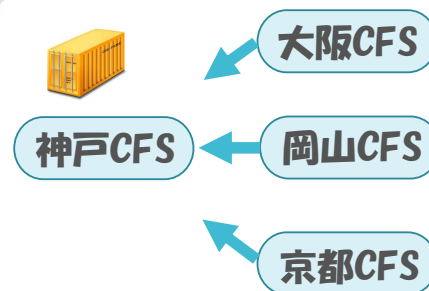

Famous Pacific Shipping Co., Ltd.
フェイマスパシフィック SHIPPING 株式会社

NEW

Your Vision is Our Mission

Laem Chabang向け自社混載サービス

利便性のよい週末船(毎週木曜
CFSカット)+9日のダイレクト便
を増便!!

週 2 へ 増 便

<https://www.fpsjapan.co.jp>

【関西積み LCLスケジュール】

	船社	月	火	水	木	金	土	日	月	火	水	木	金	土	日	月	火	
レムチャバン	ONE (+9日)	京都 カット	大阪 神戸 カット		ETD 神戸											ETA LCH		
	YML (+9日)	新サービス!		京都 岡山 カット	大阪 神戸 カット			ETD 神戸										ETD LCH

※ドアデリバリーもお手配可能です。

4箇所の“CFS”で荷受け可能!