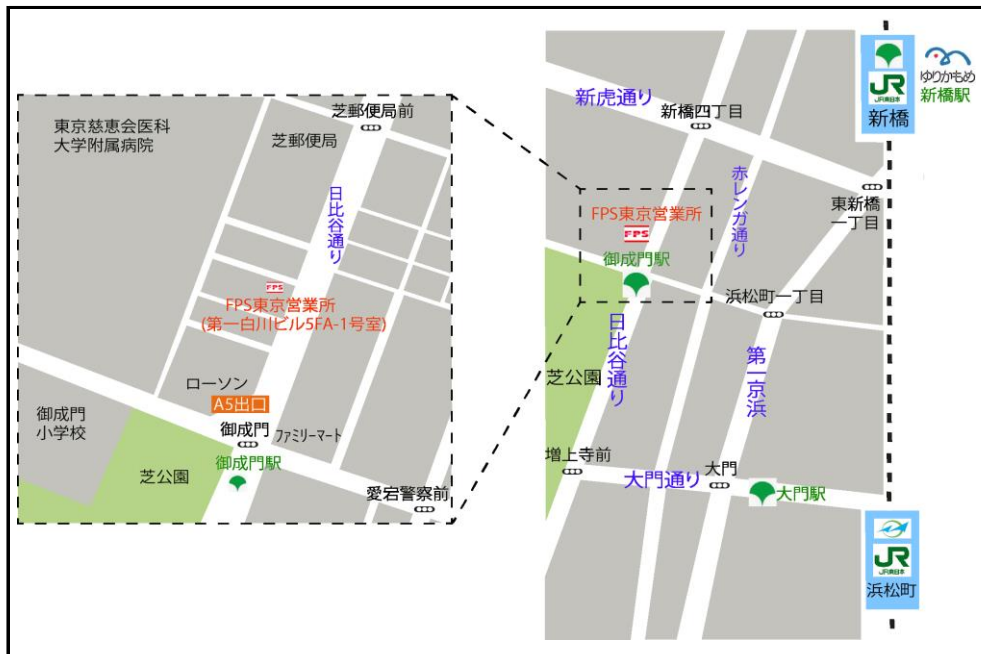

Famous Pacific Shipping Co., Ltd.

URL : <https://www.fpsjapan.co.jp>

〒541-0054 大阪市中央区南本町2丁目6番12号 サンマリオンタワー10階

TEL : 06-6210-3875 FAX : 06-6210-3885

2022年10月

お客様各位

東京営業所移転のご案内

拝啓 貴社益々ご清栄の事とお慶び申し上げます。
平素より弊社サービスをご利用いただき厚く御礼申し上げます。

地下鉄 都営三田線「御成門駅」より徒歩1分
地下鉄 都営大江戸線・浅草線「大門駅」より徒歩8分
JR「新橋駅」より徒歩12分

以上