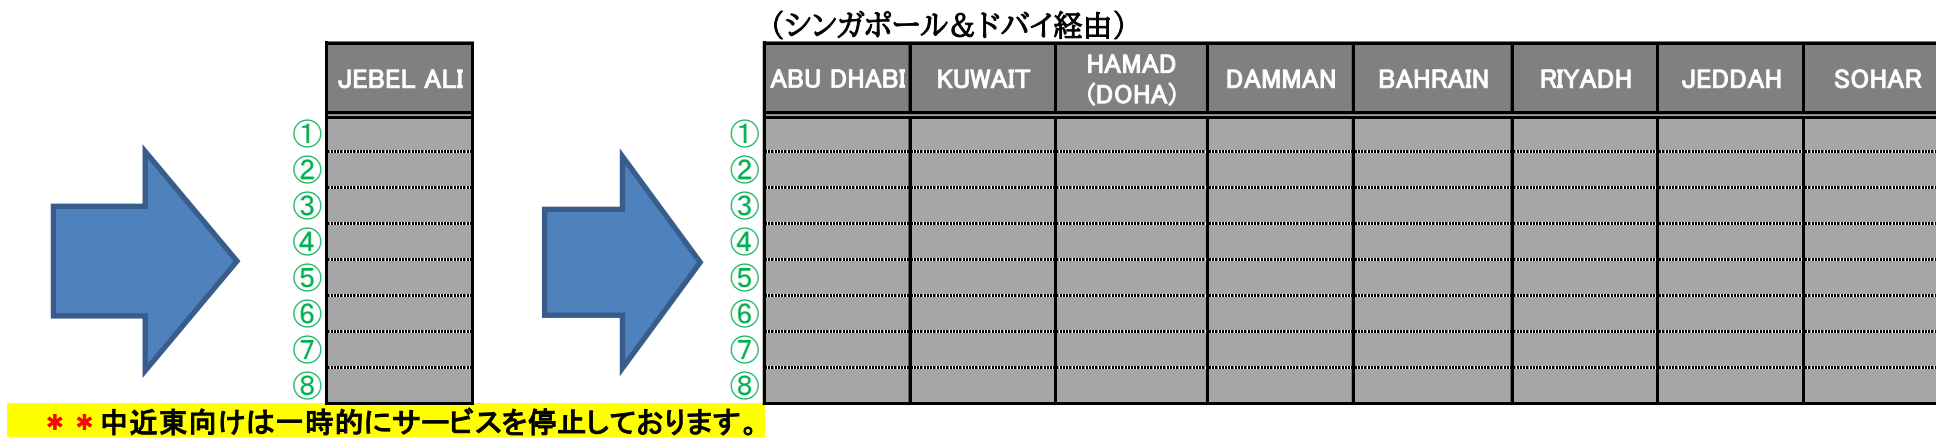

Your Vision is Our Mission

Famous Pacific Shipping Co., Ltd.

<https://www.fpsjapan.co.jp/schedule/>

フェイマスパシフィック SHIPPING 株式会社
大阪市中央区南船場1丁目4番33号 福山通運株式会社 大阪船場支店内4階
TEL : 06-6926-8210 FAX : 06-6926-8212
E-MAIL : sales@fpsjapan.co.jp

UPDATE: 6-Apr-26

中近東(シンガポール経由サービス)

KOBE/OSAKA-MIDDLE EAST(VIA SINGAPORE)

VESSEL	VOY	岡山	京都	大阪		神戸			SIN	
		CUT	CUT	CUT	ETA	ETD	CUT	ETA	ETA	
① NO SVC	---	4/28(火)	4/28(火)	4/30(木)	神戸出港		4/30(木)	5/6(水)	5/6(水)	5/13(水)
② OOCL NEW ZEALAND	166S	4/28(火)	4/28(火)	4/30(木)	神戸出港		4/30(木)	5/7(木)	5/7(木)	5/16(土)
③ NAGOYA TOWER	029S	5/8(金)	5/8(金)	5/11(月)	神戸出港		5/11(月)	5/13(水)	5/13(水)	5/20(水)
④ PHEN BASIN	129S	---	5/11(月)	5/12(火)	神戸出港		5/12(火)	5/14(木)	5/14(木)	5/23(土)
⑤ BEAR MOUNTAIN BRIDGE	135S	5/15(金)	5/15(金)	5/18(月)	神戸出港		5/18(月)	5/20(水)	5/20(水)	5/27(水)
⑥ VANCOUVER	055S	---	5/18(月)	5/19(火)	神戸出港		5/19(火)	5/21(木)	5/21(木)	5/30(土)
⑦ SPIL KARTINI	016S	5/22(金)	5/22(金)	5/25(月)	神戸出港		5/25(月)	5/27(水)	5/27(水)	6/3(水)
⑧ OOCL NORFOLK	304S	---	5/25(月)	5/26(火)	神戸出港		5/26(火)	5/28(木)	5/28(木)	6/6(土)

バッテリーの積載について
バッテリー本体及び商品等に同梱又は内蔵されたバッテリーは積載する船社の事前承認が必要です。
※危険品の除外規定(SP)が適用されるものを含む。

CFS貨物搬入先

<大阪>
郵船港運株式会社 南港物流センター営業所
大阪市住之江区南港東7-3-20
(FPS積み)
TEL : (06)6612-2391
FAX : (06)6612-2396
保税地域コード(NACCS):(4IW91)

<神戸>
株式会社神和
ポートアイランドL-10事業所
神戸市中央区港島7-7 (FPS積み)
TEL : (078)302-0771
FAX : (078)302-0773
保税地域コード(NACCS):(3FDE1)

<京都>
株式会社KSAインターナショナル
京都市伏見区中島鳥羽離宮町63番地 (FPS積み)
TEL : (075) 622-8831
FAX : (075) 603-8030
保税地域コード (NACCS): (4SW33)
★京都CFSはすべて「神戸積み」となります。

<岡山>
岡山土地倉庫株式会社
流通センター営業所
岡山市北区大内田731 (FPS積み)
TEL : (086) 293-5550
FAX : (086) 293-5753
保税地域コード (NACCS): (3NW30)
★岡山CFSはすべて「神戸積み」となります。

★送り状には必ずBOOKING NO/ケースマーク/個数/仕向地/通関業者/"FPS積み"を明記願います。
"All sailing schedules are subject to change with or without prior notice."