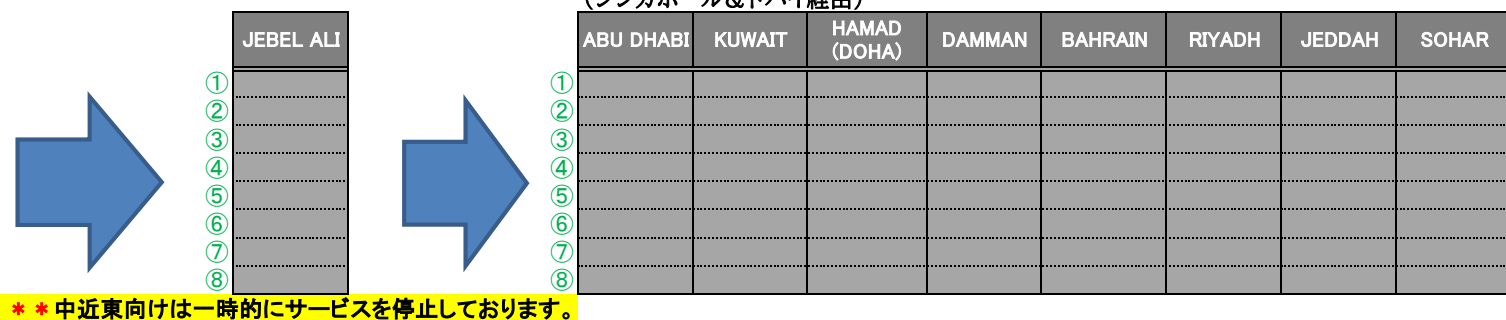

Your Vision is Our Mission

Famous Pacific Shipping Co., Ltd.

<https://www.fpsjapan.co.jp/schedule/>

フェイスパシフィック SHIPPING 株式会社
大阪市中央区南船場1丁目4番33号 福山通運株式会社 大阪船場支店内4階
TEL : 06-6926-8210 FAX : 06-6926-8212
E-MAIL : sales@fpsjapan.co.jp

UPDATE: 2-Jun-26
1ST REVISED: 10-Jun-26

中近東(シンガポール経由サービス)

KOBE/OSAKA-MIDDLE EAST(VIA SINGAPORE)

	VESSEL	VOY	岡山	京都	大阪		神戸			SIN ETA	
			CUT	CUT	CUT	ETA	ETD	CUT	ETA		ETD
①	SPIL KARTINI	017S	6/26(金)	6/29(月)	6/30(火)	神戸出港	6/30(火)	7/2(木)	7/2(木)	7/16(木)	
②	ALS VENUS	092S	—	7/1(水)	7/2(木)	神戸出港	7/2(木)	7/4(土)	7/5(日)	7/16(木)	
③	PHEN BASIN	131S	7/3(金)	7/6(月)	7/7(火)	神戸出港	7/7(火)	7/9(木)	7/9(木)	7/18(土)	
④	ALS VESTA	054S	—	7/8(水)	7/9(木)	神戸出港	7/9(木)	7/11(土)	7/12(日)	7/23(木)	
⑤	VANCOUVER	057S	7/10(金)	7/13(月)	7/14(火)	神戸出港	7/14(火)	7/16(木)	7/16(木)	7/25(土)	
⑥	MANET	056S	—	7/15(水)	7/16(木)	神戸出港	7/16(木)	7/18(土)	7/19(日)	7/30(木)	
⑦	OOCL NORFOLK	306S	7/17(金)	7/17(金)	7/21(火)	神戸出港	7/21(火)	7/23(木)	7/23(木)	8/1(土)	
⑧	FUTURE	055S	—	7/22(水)	7/23(木)	神戸出港	7/23(木)	7/25(土)	7/26(日)	8/6(木)	
⑨	OOCL NEW ZEALAND	169S	7/24(金)	7/27(月)	7/28(火)	神戸出港	7/28(火)	7/30(木)	7/30(木)	8/8(土)	

● Voy noのみ変更になりました。

バッテリーの積載について
バッテリー本体及び商品等に同梱又は内蔵されたバッテリーは積載する船社の事前承認が必要です。
※危険品の除外規定(SP)が適用されるものを含む。

** 中近東向けは一時的にサービスを停止しております。

CFS貨物搬入先

〈大阪〉
郵船港運株式会社 南港物流センター営業所
大阪市住之江区南港東7-3-20
(FPS積み)
TEL : (06)6612-2391
FAX : (06)6612-2396
保稅地域コード(NACCS): (4IW91)

〈神戸〉
株式会社神和
ボートアイランドL-10事業所
神戸市中央区港島7-7 (FPS積み)
TEL : (078)302-0771
FAX : (078)302-0773
保稅地域コード(NACCS):(3FDE1)

〈京都〉
株式会社KSAインターナショナル
京都市伏見区中島鳥羽離宮町63番地 (FPS積み)
TEL : (075) 622-8831
FAX : (075) 603-8030
保稅地域コード (NACCS): (4SW33)
★京都CFSはすべて「神戸積み」となります。

〈岡山〉
岡山土地倉庫株式会社
流通センター営業所
岡山市北区大内田731 (FPS積み)
TEL : (086) 293-5550
FAX : (086) 293-5753
保稅地域コード (NACCS): (3NW30)
★岡山CFSはすべて「神戸積み」となります。

★送り状には必ずBOOKING NO/ケースマーク/個数/仕向地/通関業者/"FPS積み"を明記願います。

"All sailing schedules are subject to change with or without prior notice."